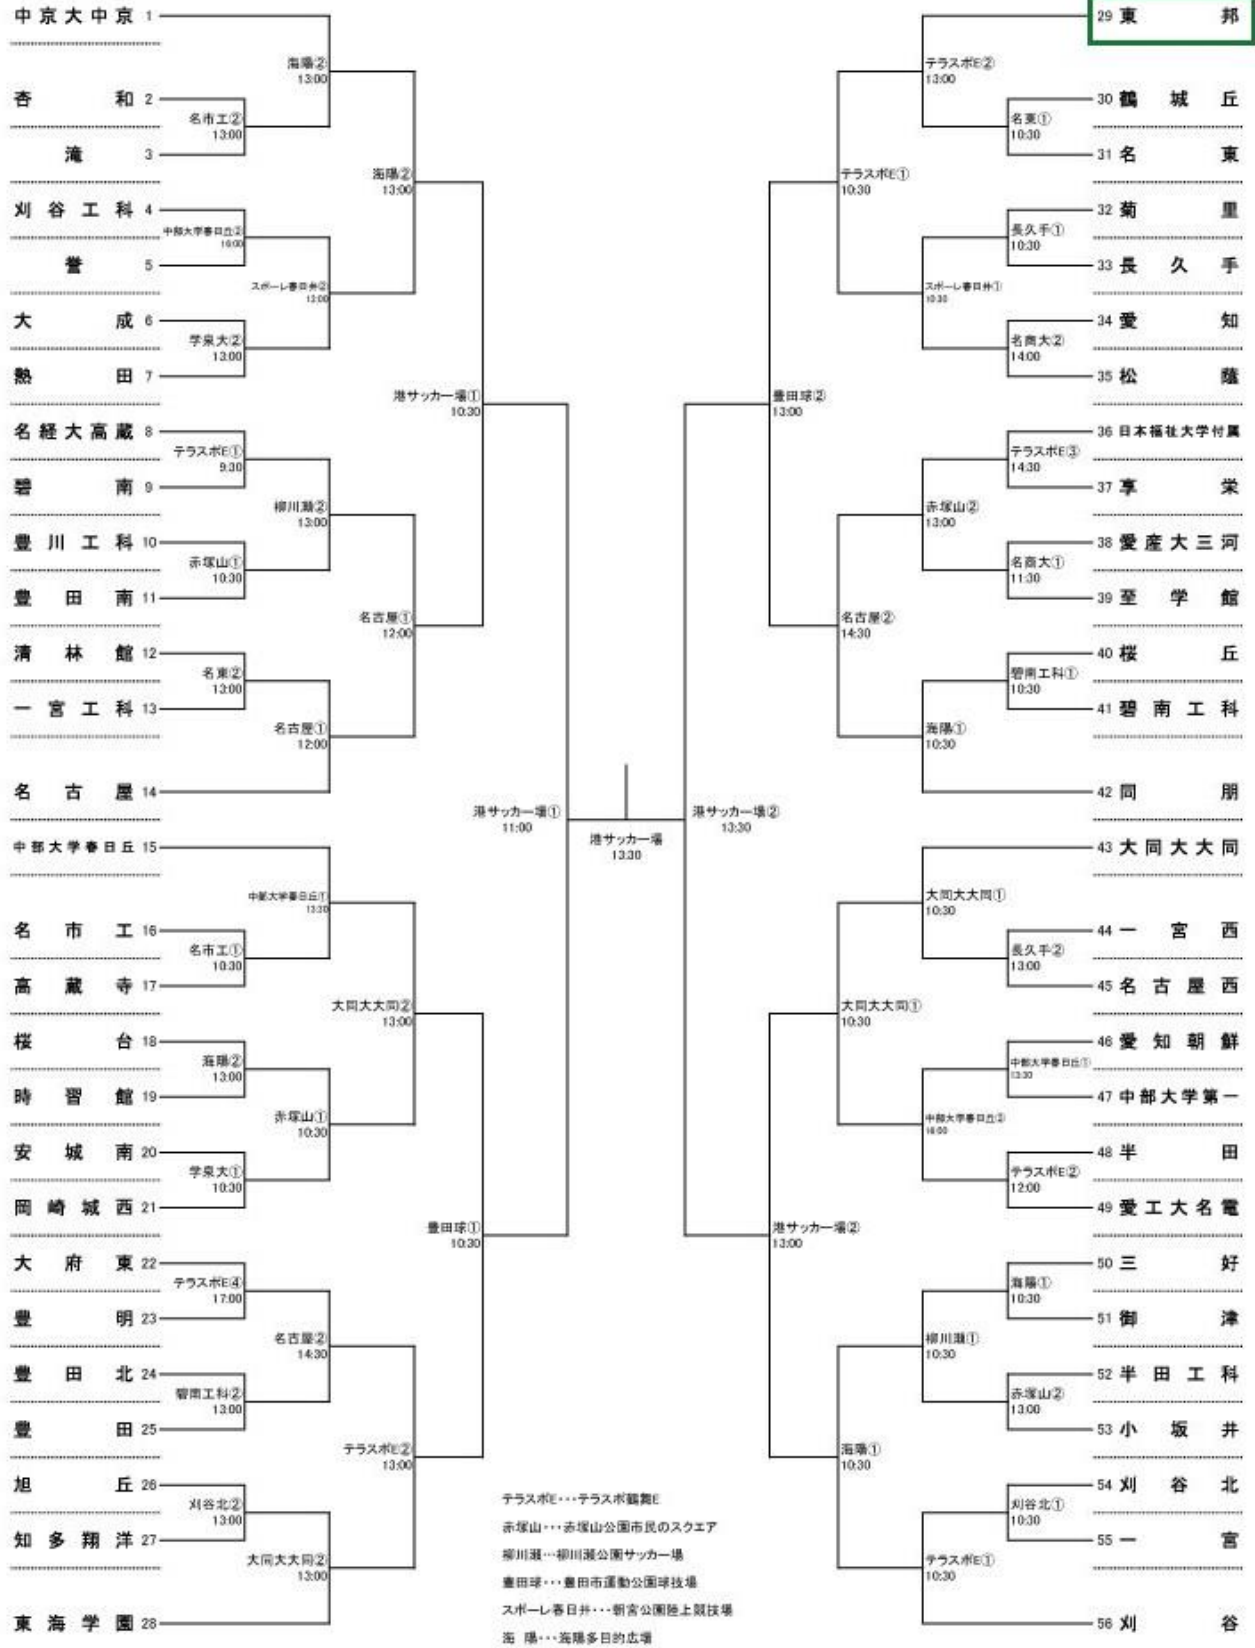

水野正也（平成12年卒）

伊藤 剛（平成12年卒）

第100回全国高校サッカー選手権大会・愛知県大会

10/9 10/16 10/23 10/30 11/7 11/14 11/7 10/30 10/23 10/16 10/9

29 東 邦

30 鶴 城 丘

31 名 東

32 菊 里